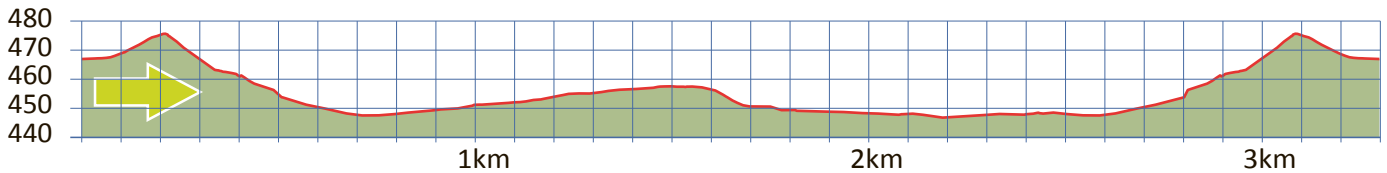

# TÄGERNAU

4

8625 GOSSAU

3.3 km

m.ü.M.

Bushaltestelle Gossau Zentrum

Alternativroute (ca. 4 km)

Parking Migros