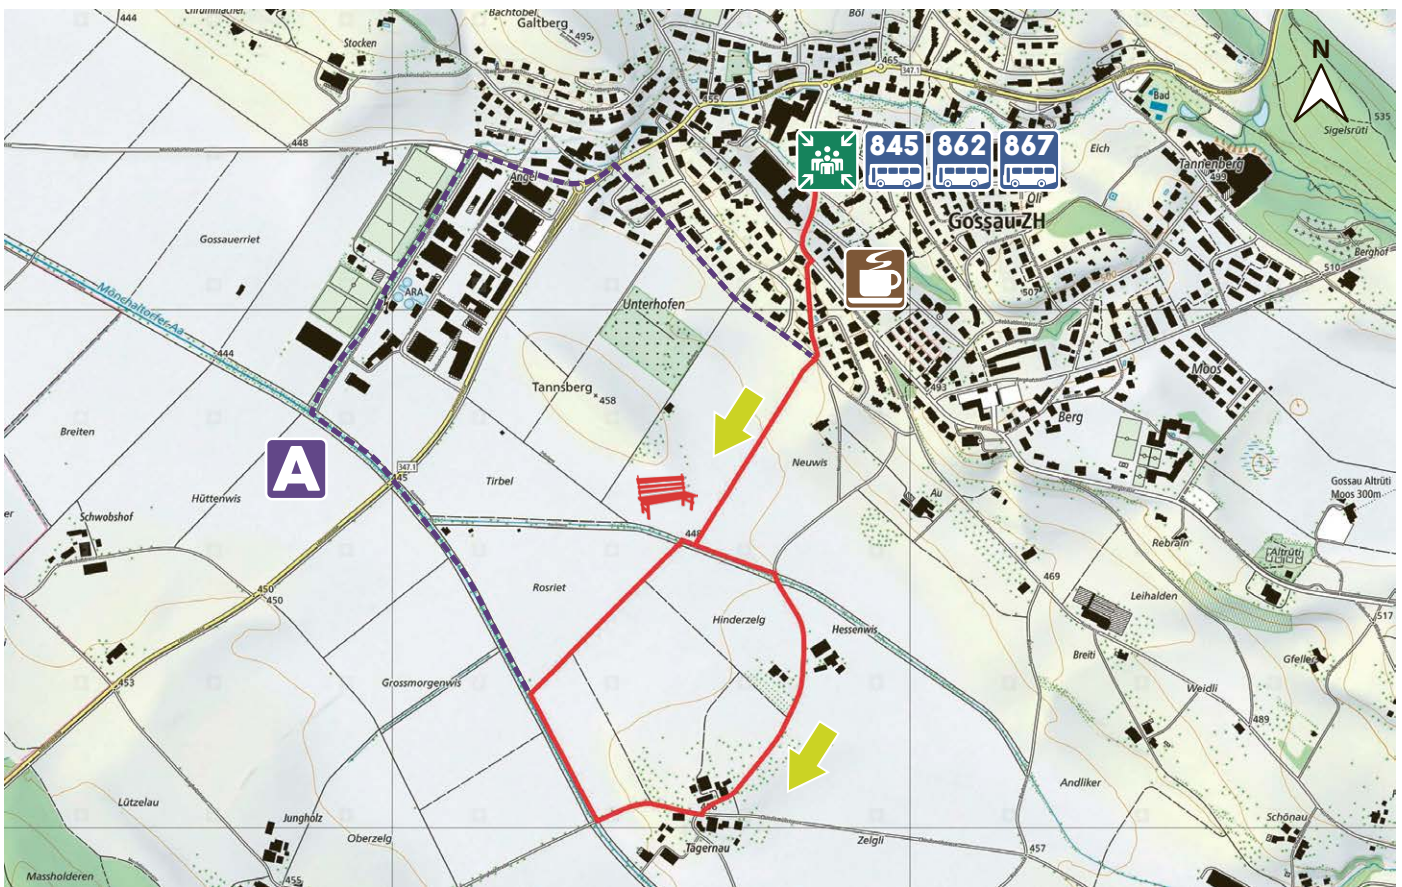

# TÄGERNAU

4

8625 GOSSAU

3.3 km

m.ü.M.

Bushaltestelle Gossau Zentrum

Alternativroute (ca. 4 km)

Parking Migros

Restaurant Rosengarten

Parking Coop